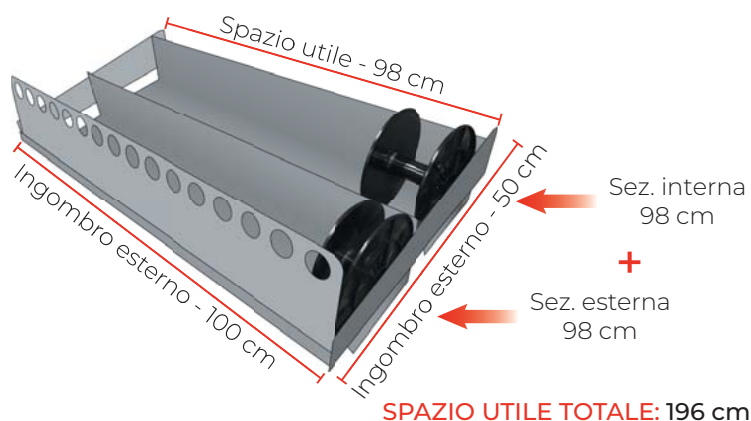

ACCIAIO INOX 316 DIN 5685 A

Art	Barcode 805609...		D	L	H	Mt	N°	 KG	 Ø 20 cm ...cm	
CT30I25	5636060	I	3	23	11	25	17	160	10	1
CT40I20	5636077	I	4	28	15	20	19	320	10	1
CT50I25	5636084	I	5	31.5	19	25	21	500	20	1

Per calcolare la quantità di bobine da inserire nelle 2 sezioni indipendenti del Vassoio Portabobine **ZA'** (Art. 1C pag. 18) consultare la colonna "Ø 20 x ...cm" della tabella relativa, considerando uno spazio utile di **MASSIMO 98cm** per ogni sezione.