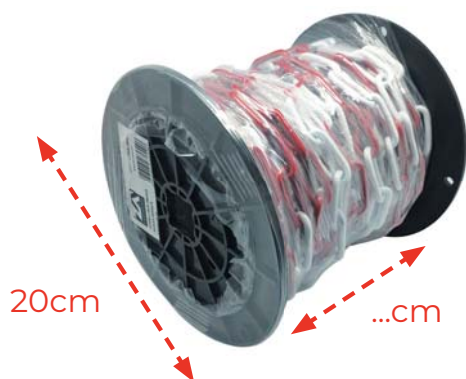

Per calcolare la quantità di bobine da inserire nelle 2 sezioni indipendenti del Vassoio Portabobine **ZA'** (Art. 1C pag. 18) consultare la colonna "Ø 20 x ...cm" della tabella relativa, considerando uno spazio utile di **MASSIMO 98cm** per ogni sezione.