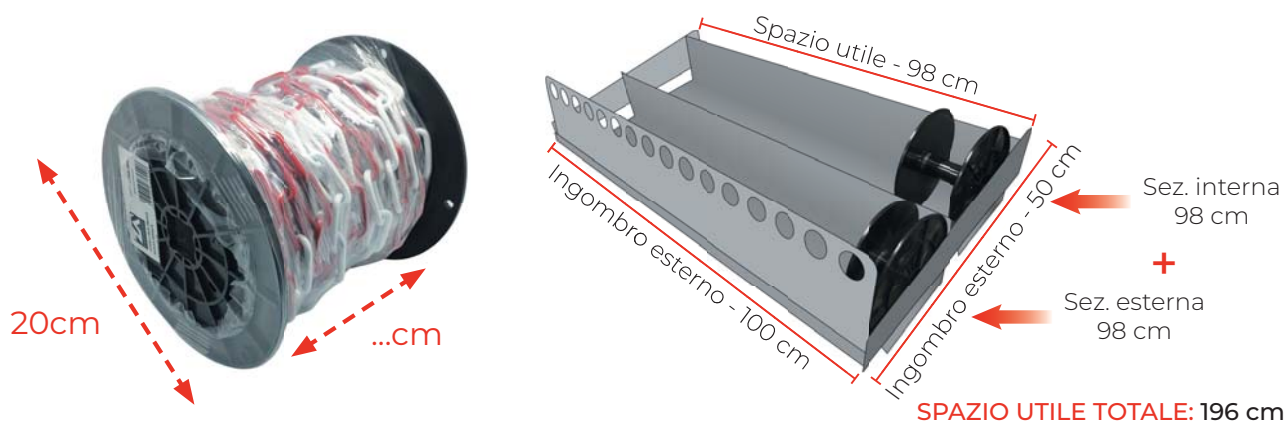

PERLINE DIN 5280

Art	Barcode 805609...		D	L	Mt	 KG	Ø 20 cm | ...cm	
CT15P080B	5636138	B	4.5	7	80	18	6	1
CT36P200OTC	5635834	C	3.6	6.5	200	12	10	1
CT34P200OTL	5635810	O	3.2	6	200	12	10	1

Per calcolare la quantità di bobine da inserire nelle 2 sezioni indipendenti del Vassoio Portabobine **ZA'** (Art. 1C pag. 18) consultare la colonna "Ø 20 x ...cm" della tabella relativa, considerando uno spazio utile di **MASSIMO 98cm** per ogni sezione.