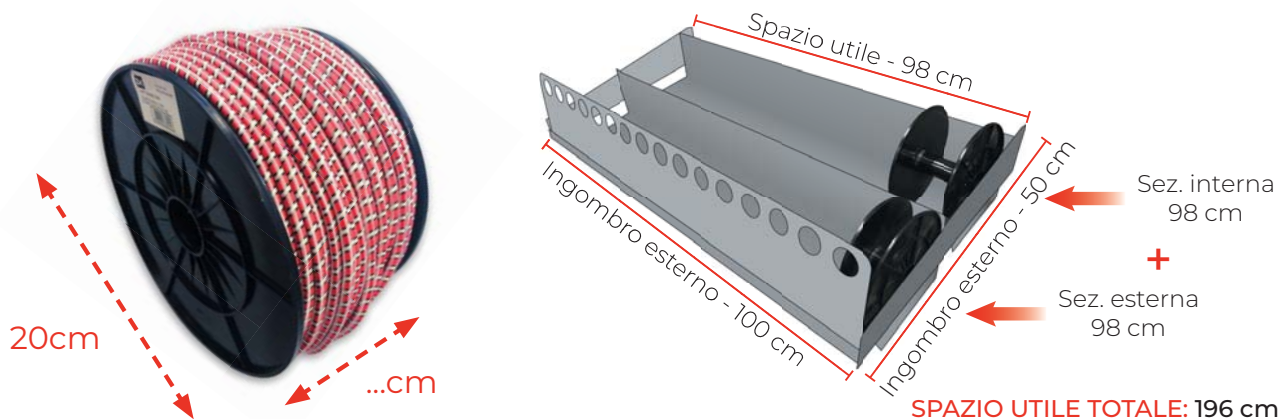

SERIE EASY IN ELASTICO TRADIZIONALE

BLU ELETTRICO CON SEGNALINO

Art	Barcode 805609...	Ø	Mt	Ø 20 cm ...cm	
EM5E100BE	5633373	5	100	10	1
EM6E100BE	5633458	6	100	10	1
EM8E60BE	5633533	8	60	15	1
EM10E45BE	5633670	10	45	15	1

GIALLO CON SEGNALINO

Art	Barcode 805609...	Ø	Mt	Ø 20 cm ...cm	
EM5E100GI	5633380	5	100	10	1
EM6E100GI	5633465	6	100	10	1
EM8E60GI	5633540	8	60	15	1
EM10E45GI	5633687	10	45	15	1

ROSSO CON SEGNALINO

Art	Barcode 805609...	Ø	Mt	Ø 20 cm ...cm	
EM5E100R	5633397	5	100	10	1
EM6E100R	5633472	6	100	10	1
EM8E60R	5633557	8	60	15	1
EM10E45R	5633694	10	45	15	1

VERDE BRILLANTE CON SEGNALINO

Art	Barcode 805609...	Ø	Mt	Ø 20 cm ...cm	
EM5E100VB	5633403	5	100	10	1
EM6E100VB	5633489	6	100	10	1
EM8E60VB	5633564	8	60	15	1
EM10E45VB	5633700	10	45	15	1

Per calcolare la quantità di bobine da inserire nelle 2 sezioni indipendenti del Vassoio Portabobine **ZA'** (Art. 1C pag. 18) consultare la colonna "Ø 20 x ...cm" della tabella relativa, considerando uno spazio utile di **MASSIMO 98cm** per ogni sezione.