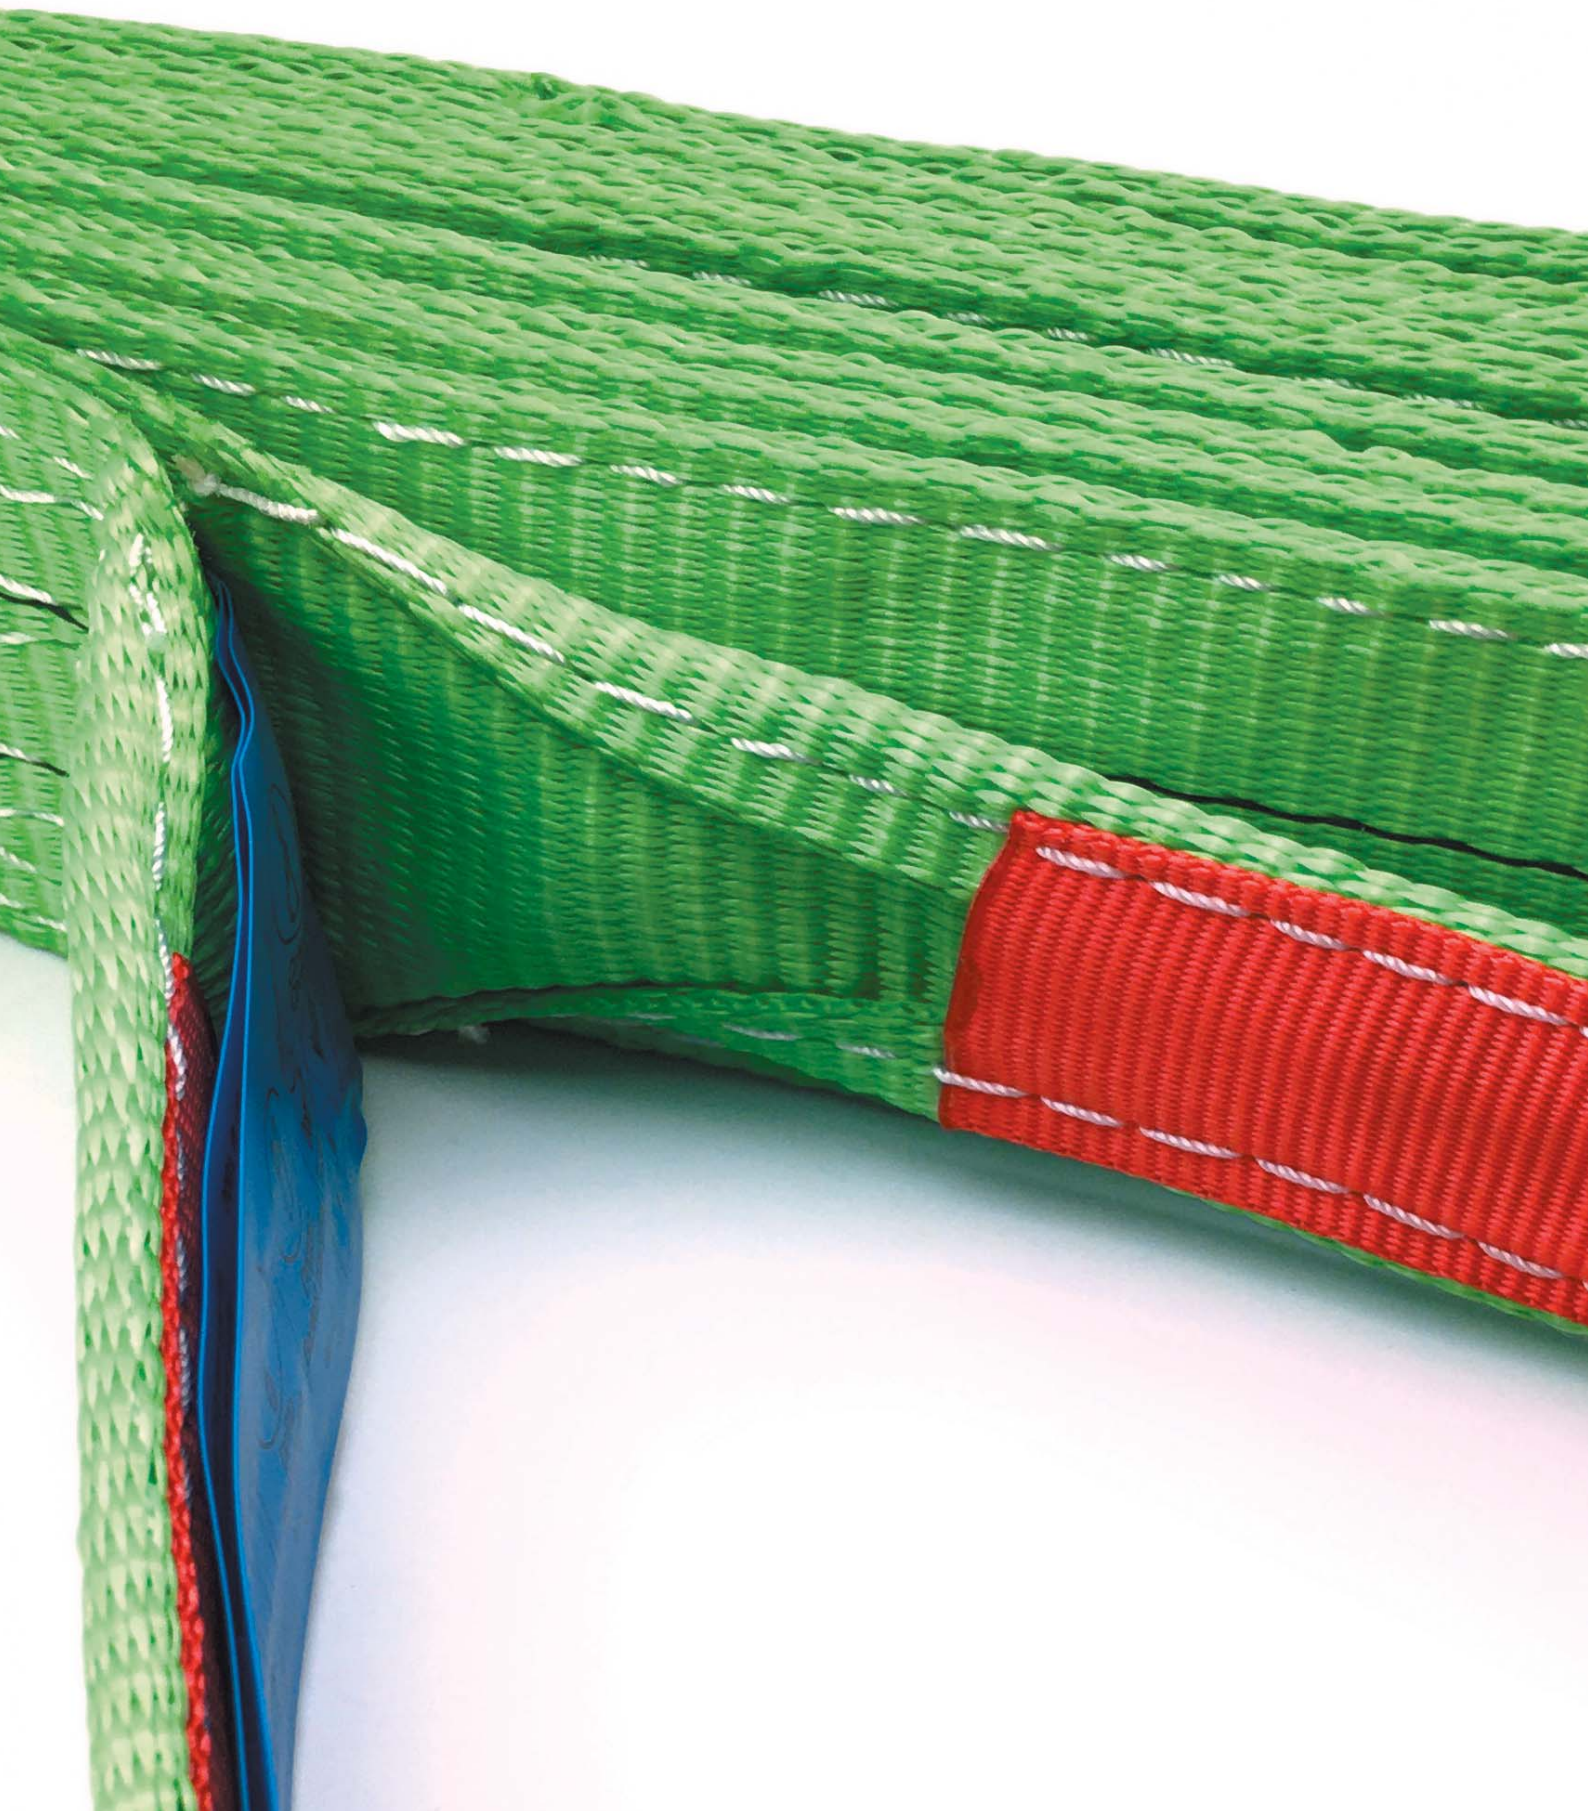

EASYHOME

CATENE

FISSAGGIO

TRECCE

ELASTICI

CINGHIE

FASCE

FUNE

FILO

CAVETTO

CINTINO

LEGENDA

BxA

MISURE
CONFEZIONE

Mm

LARGHEZZA
FASCIA

PORTATA

PEZZI CT

FASCE DA SOLLEVAMENTO

La gamma di Fasce da Sollevamento **ZA**, costruite nel rispetto della normativa **CE 1492/1** con **COEFFICIENTE DI SICUREZZA 7:1**, si contraddistingue da sempre nel mercato per le seguenti caratteristiche: