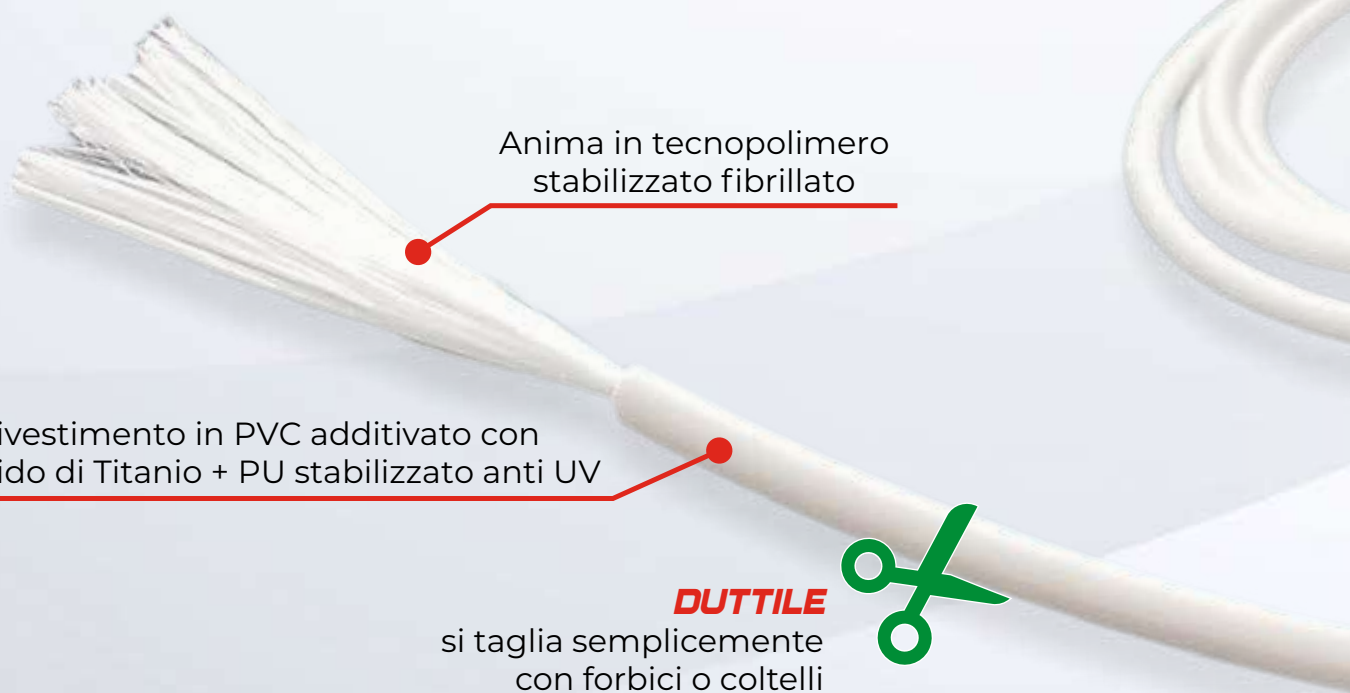

non punge dopo il taglio

DURATURO

materiali stabilizzati e contro UV

100% RICICLABILE

Anima in tecnopolimero stabilizzato fibrillato

Rivestimento in PVC additivato con Biossido di Titanio + PU stabilizzato anti UV