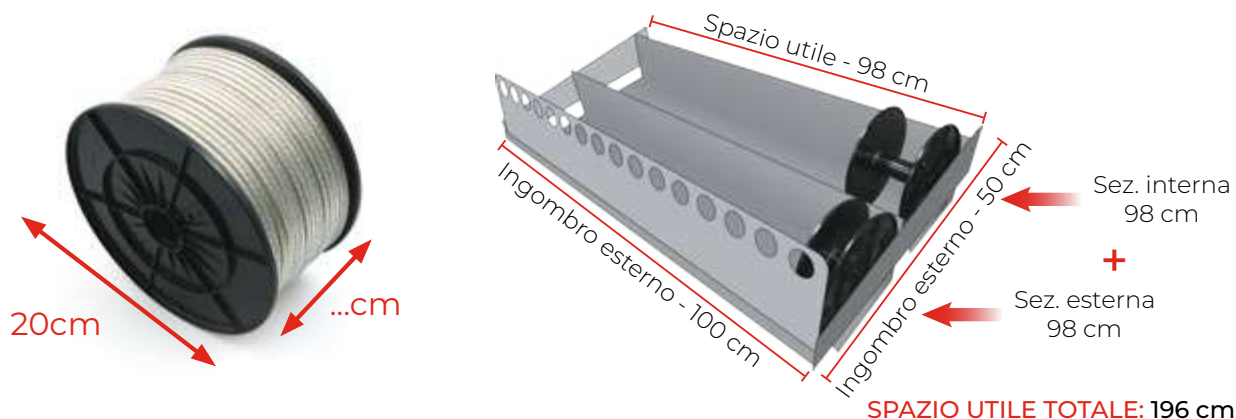

ACCIAIO ZINCATO con pvc trasparente

Art	Barcode 805609...	BxA cm	Ø est.	Ø int.	Mt	Formazione	KG	
CA4AZ020	5633113	4x10	4	1.6	20	19 FILI	250	20
CA5AZ020	5633137	5x11	5	2	20	19 FILI (1X19)	400	20

CA4AZ100	5633120		4	1.6	100	19 FILI (1X19)	250	6
CA5AZ100	5633144		5	2	100		400	4
CA6AZ100	5633151		6	2	100		450	4

CAVETTO IN BOBINE PER LA VENDITA AL MT

ACCIAIO OTTONATO PLASTIFICATO

Art	Barcode 805609...	Ø esterno	Ø interno	Mt	Formazione	KG	Ø 20 cm ...cm	
CA4AO1501	5633946	4	1.1	150	ANIMA MISTA A PIÙ FILI	100	15	1
CA5AO1001	5633953	5	1.6	100		150	17	1
CA6AO1001	5633960	6	1.8	100		210	17	1

ACCIAIO ZINCATO PLASTIFICATO

Art	Barcode 805609...	Ø esterno	Ø interno	Mt	Formazione	KG	Ø 20 cm ...cm	
CA2AZ5001	5634509	2	1	500	7 FILI (1x7)	90	17	1
CA3AZ2001	5634516	3	1	200		90	12	1
CA4AZ1001	5634523	4	2	100	42 FILI (6x7+AT)	300	12	1
CA5AZ1001	5634530	5	2.5	100		400	17	1
CA6AZ1001	5634547	6	2.5	100		420	17	1

Per calcolare la quantità di bobine da inserire nelle 2 sezioni indipendenti del Vassoio Portabobine **ZA'** (Art. 1C pag. 18) consultare la colonna "Ø 20 x ...cm" della tabella relativa, considerando uno spazio utile di **MASSIMO 98cm** per ogni sezione.